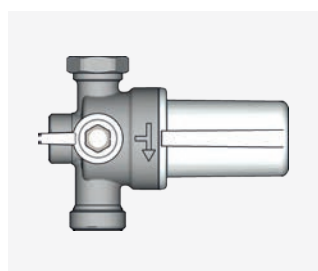

## kompaktní verze filtru s magnetickou vložkou

Pro nástěnné kotle instalované v bytových jednotkách.

3/4" M (ISO 228), sítko 800 µm, magnet 13.000 Gauss

<https://www.giacomini.cz/katalog/r145xc>

All rights reserved © GIACOMINI CZECH, s.r.o.  
Změna údajů vyhrazena. Aktuální údaje na webových stránkách.

- Vratné potrubí topného systému
- Přívodní potrubí topného systému
- Sanitární studená voda
- Sanitární teplá voda
- Přívod plynů

Aby se kotel ochránil před nečistotami z potrubí, je vhodné do zpětného topného okruhu nainstalovat filtr s magnetickou vložkou R145XC (objednací kód R145XC004).

Jeho kompaktní velikost umožňuje instalaci přímo pod kotel namontovaný na stěně.

Před spuštěním systému musí být nevyužitý vstup do filtru opatřen příloženou zátkou.

Balení obsahuje také šroubení s převlečnou matkou G 3/4" F pro připojení filtru přímo na nástěnný kotel.

Filtr lze umístit v libovolné poloze mimo varianty, kdy tělo filtru směřuje směrem vzhůru.

- ⚠ Filtr je vybaven magnetem, který vytváří magnetické pole, jež může poškodit elektronická zařízení (včetně kardiostimulátorů).
- ⚠ Před instalací filtru se ujistěte, že jsou provozní podmínky systému v rozsahu provozních podmínek filtru. (tlak a teplota). Přístup k filtru musí být volný pro jeho snadnou údržbu.