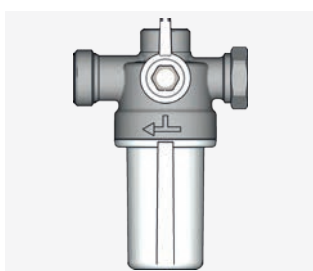

- ⚠ Filtr je vybaven magnetem, který vytváří magnetické pole, jež může poškodit elektronická zařízení (včetně kardiostimulátorů).
- ⚠ Před instalací filtru se ujistěte, že jsou provozní podmínky systému v rozsahu provozních podmínek filtru. (tlak a teplota). Přístup k filtru musí být volný pro jeho snadnou údržbu.