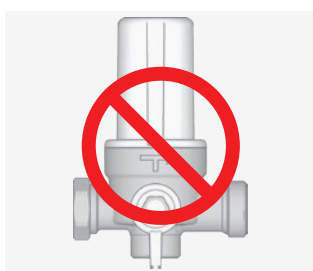

- Vratné potrubí topného systému
- Přívodní potrubí topného systému
- Sanitární studená voda
- Sanitární teplá voda
- Přívod plynů

Aby se kotel ochránil před nečistotami z potrubí, je vhodné do zpětného topného okruhu nainstalovat filtr s magnetickou vložkou R145XC (objednací kód R145XC004).

Jeho kompaktní velikost umožňuje instalaci přímo pod kotel namontovaný na stěně.

Před spuštěním systému musí být nevyužitý vstup do filtru opatřen příloženou zátkou.

Balení obsahuje také šroubení s převlečnou matkou G 3/4" F pro připojení filtru přímo na nástěnný kotel.

Filtr lze umístit v libovolné poloze mimo varianty, kdy tělo filtru směřuje směrem vzhůru.

- ⚠ Filtr je vybaven magnetem, který vytváří magnetické pole, jež může poškodit elektronická zařízení (včetně kardiostimulátorů).
- ⚠ Před instalací filtru se ujistěte, že jsou provozní podmínky systému v rozsahu provozních podmínek filtru. (tlak a teplota). Přístup k filtru musí být volný pro jeho snadnou údržbu.