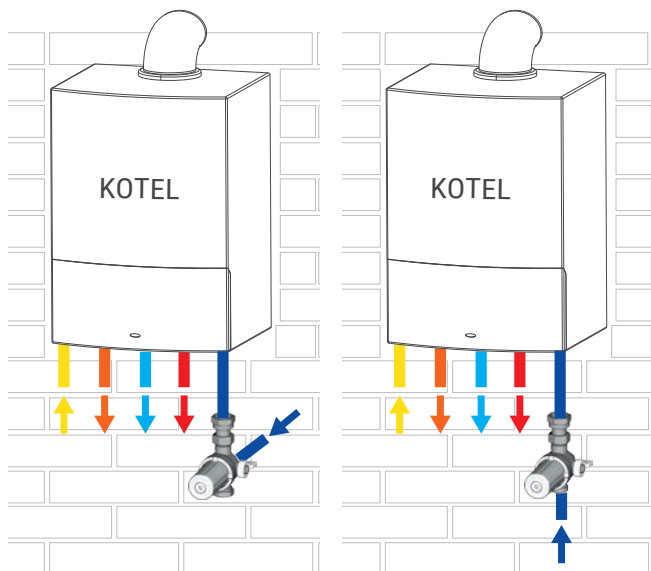

## kompaktní verze filtru s magnetickou vložkou

Pro nástěnné kotle instalované v bytových jednotkách.

3/4" M (ISO 228), sítko 800 µm, magnet 13.000 Gauss

<https://www.giacomini.cz/katalog/r145xc>

All rights reserved © GIACOMINI CZECH, s.r.o.  
Změna údajů vyhrazena. Aktuální údaje na webových stránkách.

- Vratné potrubí topného systému
- Přívodní potrubí topného systému
- Sanitární studená voda
- Sanitární teplá voda
- Přívod plynů

Aby se kotel ochránil před nečistotami z potrubí, je vhodné do zpětného topného okruhu nainstalovat filtr s magnetickou vložkou R145XC (objednací kód R145XC004).

Jeho kompaktní velikost umožňuje instalaci přímo pod kotel namontovaný na stěně.

Před spuštěním systému musí být nevyužitý vstup do filtru opatřen příloženou zátkou.

Balení obsahuje také šroubení s převlečnou matkou G 3/4" F pro připojení filtru přímo na nástěnný kotel.