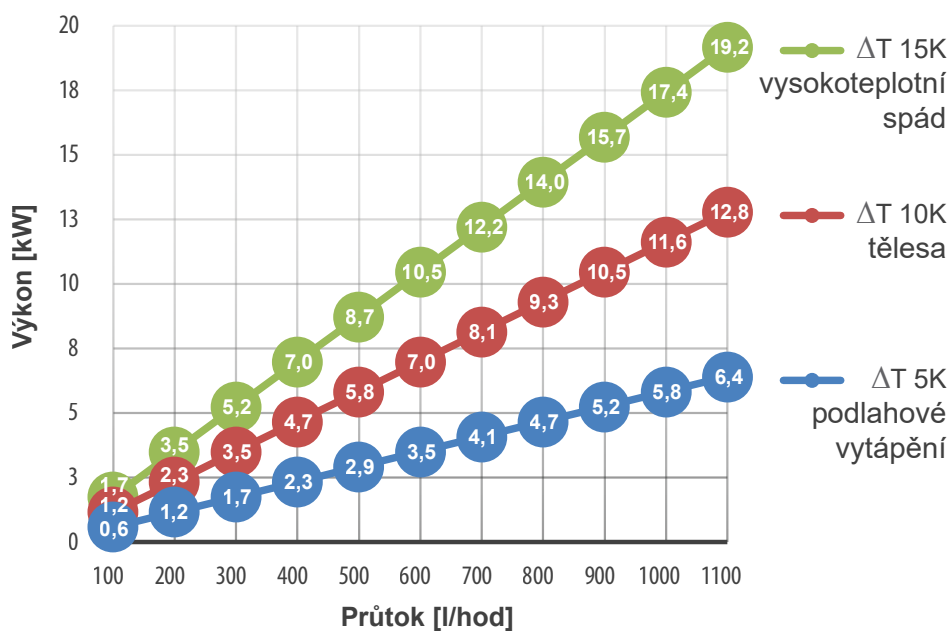

Výkon kotle [kW] V závislosti na průtoku a ΔT

<https://www.giacomini.cz/katalog/r145xc>

All rights reserved © GIACOMINI CZECH, s.r.o.
Změna údajů vyhrazena. Aktuální údaje na webových stránkách.

Provozovna:
GIACOMINI CZECH, s.r.o.
Erbenova 15
466 02 Jablonec nad Nisou

Kontakty:
Tel.: (+420) 483 736 060-2
Email: info@giacomini.cz
Web: <https://www.giacomini.cz>