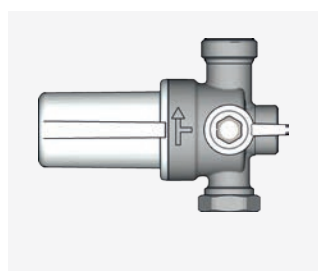

## kompaktní verze filtru s magnetickou vložkou

Pro nástěnné kotle instalované v bytových jednotkách.

3/4" M (ISO 228), sítko 800 µm, magnet 13.000 Gauss

<https://www.giacomini.cz/katalog/r145xc>

All rights reserved © GIACOMINI CZECH, s.r.o.  
Změna údajů vyhrazena. Aktuální údaje na webových stránkách.

- Vratné potrubí topného systému
- Přívodní potrubí topného systému
- Sanitární studená voda
- Sanitární teplá voda
- Přívod plynů

Aby se kotel ochránil před nečistotami z potrubí, je vhodné do zpětného topného okruhu nainstalovat filtr s magnetickou vložkou R145XC (objednací kód R145XC004).

Jeho kompaktní velikost umožňuje instalaci přímo pod kotel namontovaný na stěně.

Před spuštěním systému musí být nevyužitý vstup do filtru opatřen příloženou zátkou.

Balení obsahuje také šroubení s převlečnou matkou G 3/4" F pro připojení filtru přímo na nástěnný kotel.

Filtr lze umístit v libovolné poloze mimo varianty, kdy tělo filtru směřuje směrem vzhůru.

- ⚠ Filtr je vybaven magnetem, který vytváří magnetické pole, jež může poškodit elektronická zařízení (včetně kardiostimulátorů).
- ⚠ Před instalací filtru se ujistěte, že jsou provozní podmínky systému v rozsahu provozních podmínek filtru. (tlak a teplota). Přístup k filtru musí být volný pro jeho snadnou údržbu.