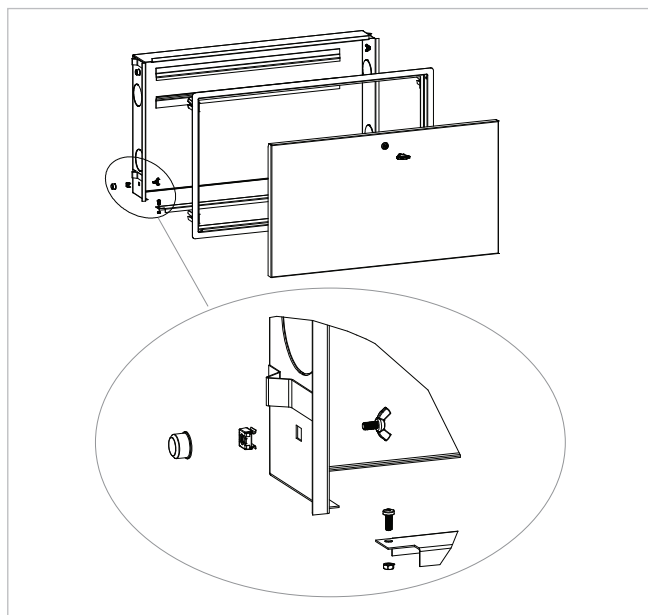

R500IT

Skříň rozdělovačů pro zasdění

Popis

Skříň pro rozdělovače z pozinkovaného plechu. Lakovaný rámeček a dvířka (RAL 9010). Včetně uzavírání.

Kód	Rozměr skříně [mm] (L x H x D)	Rozměr díry pro usazení skříně [mm] (L x H x D)
R500Y101	400 x 460 x 110±130	432 x 462 x 111±121
R500Y102	600 x 460 x 110±130	632 x 462 x 111±121
R500Y103	800 x 460 x 110±130	832 x 462 x 111±121
R500Y104	1000 x 460 x 110±130	1032 x 462 x 111±121

Kód	Pro skříň	Rozměr [mm] (L x H)	Podstavec pro skříň
R510Y001	R500Y101	400 x 200	
R510Y002	R500Y102	600 x 200	
R510Y003	R500Y103	800 x 200	
R510Y004	R500Y104	1000 x 200	

Detail

Technická data

- Skříň z pozinkovaného plechu
- Rámeček a dvířka z pozinkovaného plechu, lakované práškovou barvou
- Uzavírání dvířek
- Pro rozdělovače namontované na držácích R588 nebo R588D

Rozměry

Kód	R500Y101	R500Y102	R500Y103	R500Y104
L [mm]	400	600	800	1000
H [mm]	460	460	460	460
P [mm]	110	110	110	110
A [mm]	133	133	133	133
B [mm]	70	70	70	70
C [mm]	55	55	55	55
E [mm]	80	80	80	80
I [mm]	213	213	213	213
Y [mm]	374	374	374	374
L1 [mm]	440	640	840	1040
L2 [mm]	432	632	832	1032
H1 [mm]	490	490	490	490
P1 [mm]	111±121	111±121	111±121	111±121
S1 [mm]	42	42	42	42
S2 [mm]	60	60	60	60
Ø [mm]	72	72	72	72