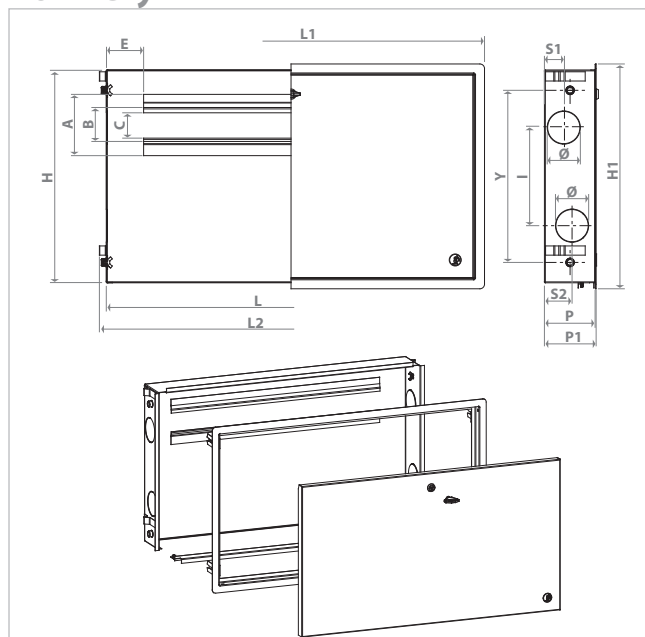

R500IT

Skříň rozdělovačů pro zasdění

Popis

Skříň pro rozdělovače z pozinkovaného plechu. Lakovaný rámeček a dvířka (RAL 9010). Včetně uzavírání.

Kód	Rozměr skříně [mm] (L x H x D)	Rozměr díry pro usazení skříně [mm] (L x H x D)
R500Y101	400 x 460 x 110±130	432 x 462 x 111±121
R500Y102	600 x 460 x 110±130	632 x 462 x 111±121
R500Y103	800 x 460 x 110±130	832 x 462 x 111±121
R500Y104	1000 x 460 x 110±130	1032 x 462 x 111±121

Kód	Pro skříň	Rozměr [mm] (L x H)	Podstavec pro skříň
R510Y001	R500Y101	400 x 200	
R510Y002	R500Y102	600 x 200	
R510Y003	R500Y103	800 x 200	
R510Y004	R500Y104	1000 x 200	

Detail

Technická data

- Skříň z pozinkovaného plechu
- Rámeček a dvířka z pozinkovaného plechu, lakované práškovou barvou
- Uzavírání dvířek
- Pro rozdělovače namontované na držácích R588 nebo R588D

Rozměry

Kód	R500Y101	R500Y102	R500Y103	R500Y104
L [mm]	400	600	800	1000
H [mm]	460	460	460	460
P [mm]	110	110	110	110
A [mm]	133	133	133	133
B [mm]	70	70	70	70
C [mm]	55	55	55	55
E [mm]	80	80	80	80
I [mm]	213	213	213	213
Y [mm]	374	374	374	374
L1 [mm]	440	640	840	1040
L2 [mm]	432	632	832	1032
H1 [mm]	490	490	490	490
P1 [mm]	111±121	111±121	111±121	111±121
S1 [mm]	42	42	42	42
S2 [mm]	60	60	60	60
Ø [mm]	72	72	72	72