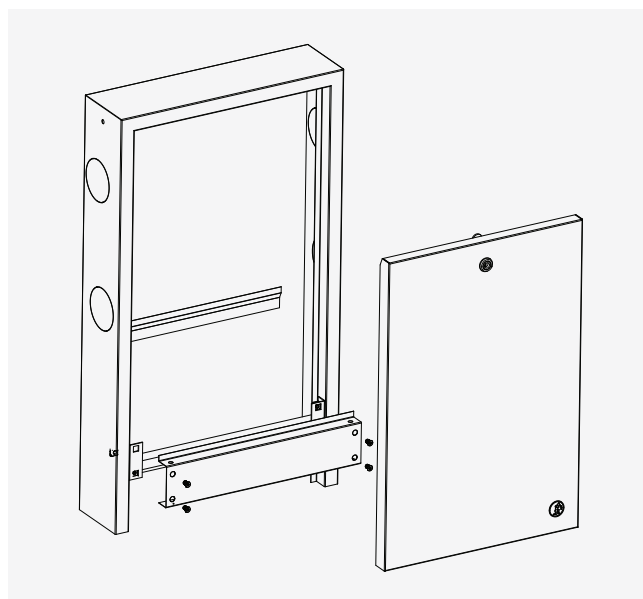

Rozměry

Kód	A [mm]	B [mm]	C [mm]	L [mm]	H [mm]	S [mm]	S1 [mm]	S2 [mm]	Ø [mm]
R501Y111	375	44	210	400	700	110	59	41	70
R501Y112	375	44	210	600	700	110	59	41	70
R501Y113	375	44	210	800	700	110	59	41	70
R501Y114	375	44	210	1000	700	110	59	41	70