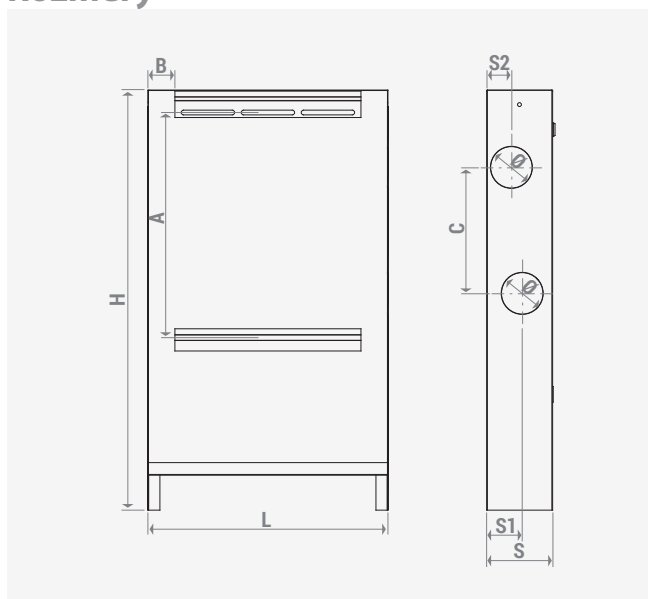

### Verze a kódy

Kód	Rozměr skříňe [mm] (Š x V x H)
R501Y111	400 x 700 x 110
R501Y112	600 x 700 x 110
R501Y113	800 x 700 x 110
R501Y114	1000 x 700 x 110

### Technická data

- Skříň lakovaná práškovou barvou - bílá RAL9010
- Uzavírání dvířek
- Pro rozdělovače namontované na držácích **R588ZY001** nebo **R588ZPY001**

### Popis

Skříň na zeď pro rozdělovače namontované na držácích **R588ZY001** popř. **R588ZPY001**.  
 Lakovaná (RAL9010) včetně dvířek s uzavíráním.

### Rozměry

Kód	A [mm]	B [mm]	C [mm]	L [mm]	H [mm]	S [mm]	S1 [mm]	S2 [mm]	Ø [mm]
R501Y111	375	44	210	400	700	110	59	41	70
R501Y112	375	44	210	600	700	110	59	41	70
R501Y113	375	44	210	800	700	110	59	41	70
R501Y114	375	44	210	1000	700	110	59	41	70