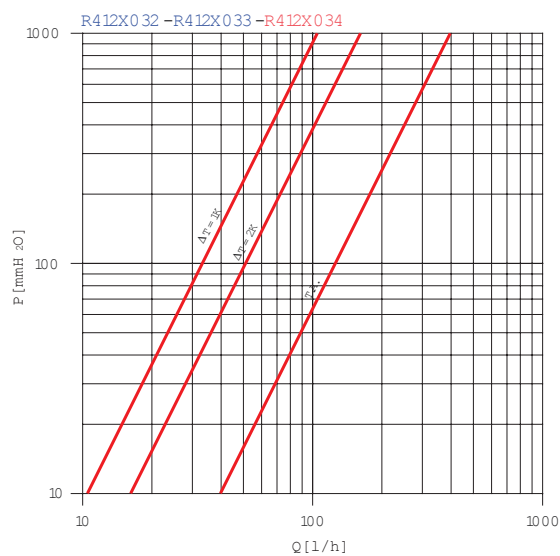

KÓD	ROZMĚR	$\Delta T=1K$	$\Delta T=2K$	T.A.
R412X032	3/8" x 16	0,33	0,51	1,26
R412X033	1/2" x 16	0,33	0,51	1,26
R412X034	1/2" x 18	0,33	0,51	1,26

T.A. = plně otevřeno