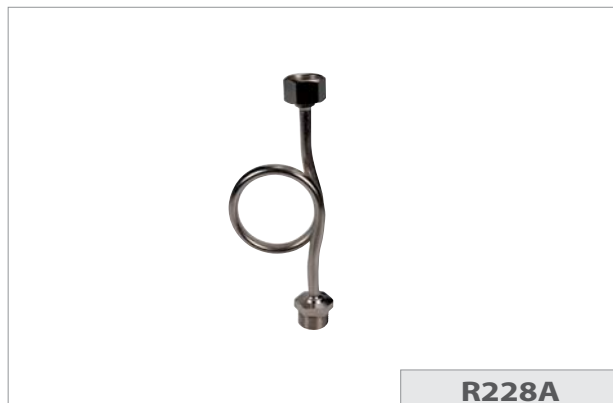

**PŘÍSLUŠENSTVÍ**

**R228I**
**Popis**

Tlakoměrový kohout je armatura sloužící k uzavření průtoku provozní látky. Boční výstup s přírubou slouží k připojení zkušební tlakoměru nebo k odvzdušňování tlakoměru a profukování přípojky. Tělo je vyrobeno z mosazi, páčka z plastu. K dispozici ve třech velikostech.

**Verze a kódy**

Kód	Závit
R228IY001	1/4"
R228IY002	3/8"
R228IY003	1/2"

**Základní materiály**

- Tělo z mosazi
- Ovládací páčka z plastu
- Příruba pro kontrolní manometr se zátkou

**Technická data**

- Maximální provozní tlak: 16 bar
- Maximální provozní teplota: 120 °C

**Rozměry**

R228I						
Kód	A	B	L [mm]	H [mm]	H1 [mm]	P [mm]
R228IY001	1/4" F	1/4" M	72	80	59	45
R228IY002	3/8" F	3/8" M	75	86	73	45
R228IY003	1/2" F	1/2" M	75	80	69	45

**R228A**
**Popis**

Kondenzační smyčka z poniklované mědi na ochranu manometru před tlakovými rázy a vysokou teplotou. Pro použití v kombinaci se zkušebním tlakoměrovým kohoutem R228I. K dispozici ve verzích 1/4", 3/8" a 1/2".

**Verze a kódy**

Kód	Závit
R228AY001	1/4" M-F
R228AY002	3/8" M-F
R228AY003	1/2" M-F

**Základní materiály**

- Připojovací závity z mosazi
- Trubička z niklované mědi

**Technická data**

- Maximální provozní tlak: 25 bar
- Maximální provozní teplota: 120 °C