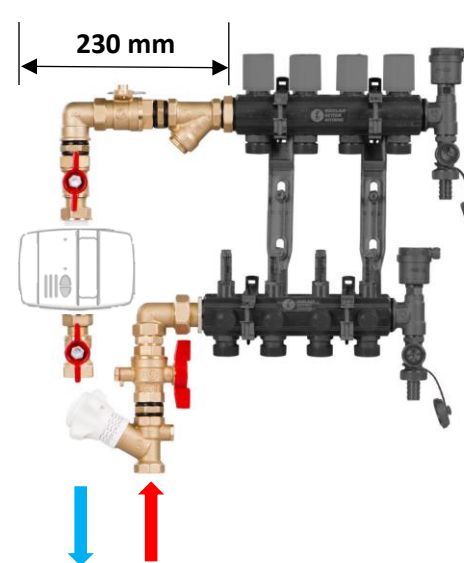

GE553SY010CZ

GE553SY030CZ

GE553SY040CZ

GE553SY050CZ

GE553SY060CZ

| Stavební délka rozdělovače s ukončením R554B | |
|--|---------------|
| Počet vývodů | Délka (mm) |
| 2 | 148 |
| 3 | 198 |
| 4 | 248 |
| 5 | 298 |
| 6 | 348 |
| 7 | 398 |
| 8 | 448 |
| 9 | 498 |
| 10 | 548 |
| 11 | 598 |
| 12 | 648 |

Rozdělovač R553, ukončení R554B a kalorimetr není součástí objednacího kódu