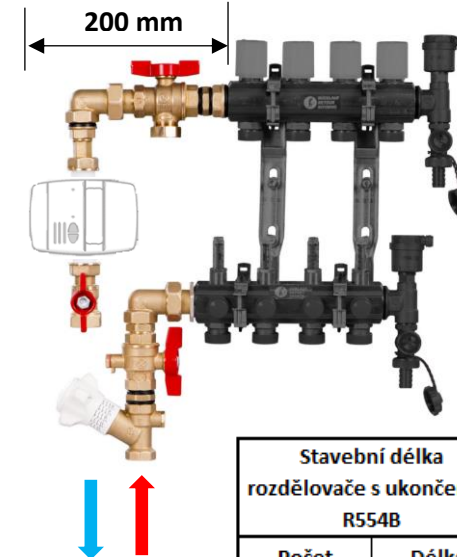

GE553SY010CZ

GE553SY030CZ

GE553SY040CZ

GE553SY050CZ

GE553SY060CZ

| Stavební délka rozdělovače s ukončením R554B | |
|--|---------------|
| Počet vývodů | Délka (mm) |
| 2 | 148 |
| 3 | 198 |
| 4 | 248 |
| 5 | 298 |
| 6 | 348 |
| 7 | 398 |
| 8 | 448 |
| 9 | 498 |
| 10 | 548 |
| 11 | 598 |
| 12 | 648 |

Rozdělovač R553, ukončení R554B a kalorimetr není součástí objednacího kódu