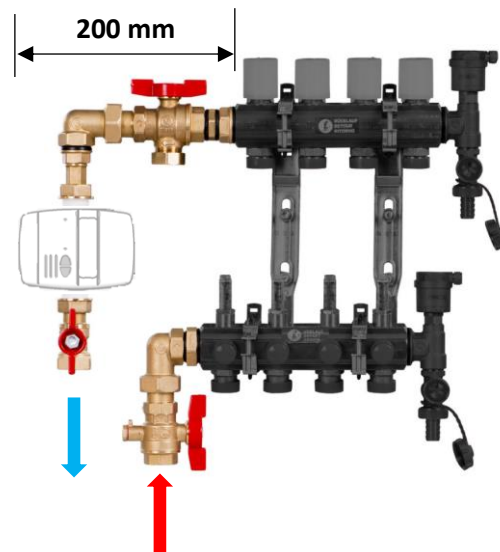

GE553SY010CZ

GE553SY030CZ

GE553SY040CZ

GE553SY050CZ

GE553SY060CZ

| Stavební délka rozdělovače s ukončením R554B | |
|--|---------------|
| Počet vývodů | Délka (mm) |
| 2 | 148 |
| 3 | 198 |
| 4 | 248 |
| 5 | 298 |
| 6 | 348 |
| 7 | 398 |
| 8 | 448 |
| 9 | 498 |
| 10 | 548 |
| 11 | 598 |
| 12 | 648 |

Rozdělovač R553, ukončení R554B a kalorimetr není součástí objednacího kódu