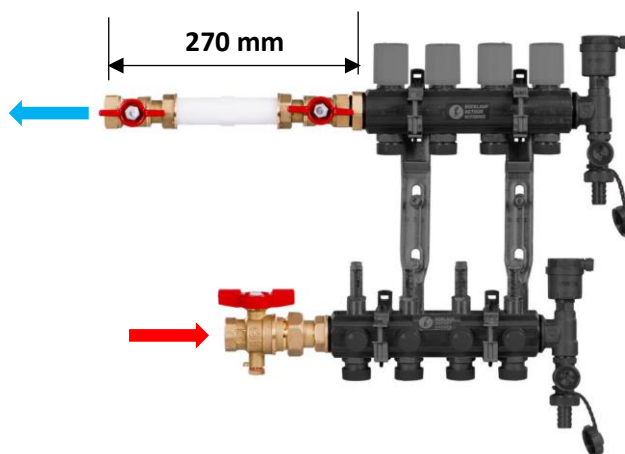

GE553SY010CZ

GE553SY030CZ

GE553SY040CZ

GE553SY050CZ

GE553SY060CZ

| Stavební délka rozdělovače s ukončením R554B | |
|--|---------------|
| Počet vývodů | Délka (mm) |
| 2 | 148 |
| 3 | 198 |
| 4 | 248 |
| 5 | 298 |
| 6 | 348 |
| 7 | 398 |
| 8 | 448 |
| 9 | 498 |
| 10 | 548 |
| 11 | 598 |
| 12 | 648 |

Rozdělovač R553, ukončení R554B a kalorimetr není součástí objednacího kódu