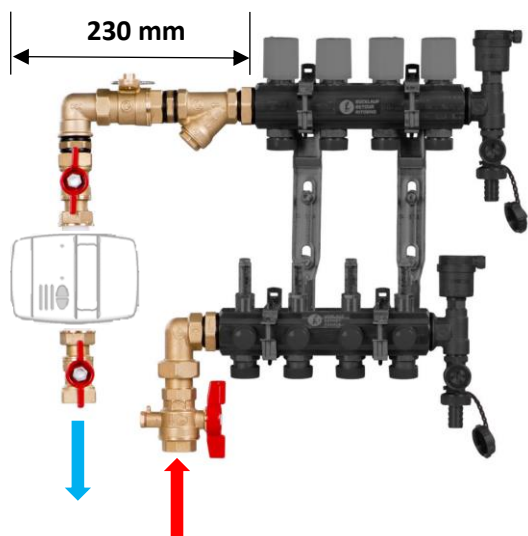

GE553SY010CZ

GE553SY030CZ

GE553SY040CZ

GE553SY050CZ

GE553SY060CZ

| Stavební délka rozdělovače s ukončením R554B | |
|--|---------------|
| Počet vývodů | Délka (mm) |
| 2 | 148 |
| 3 | 198 |
| 4 | 248 |
| 5 | 298 |
| 6 | 348 |
| 7 | 398 |
| 8 | 448 |
| 9 | 498 |
| 10 | 548 |
| 11 | 598 |
| 12 | 648 |

Rozdělovač R553, ukončení R554B a kalorimetr není součástí objednacího kódu